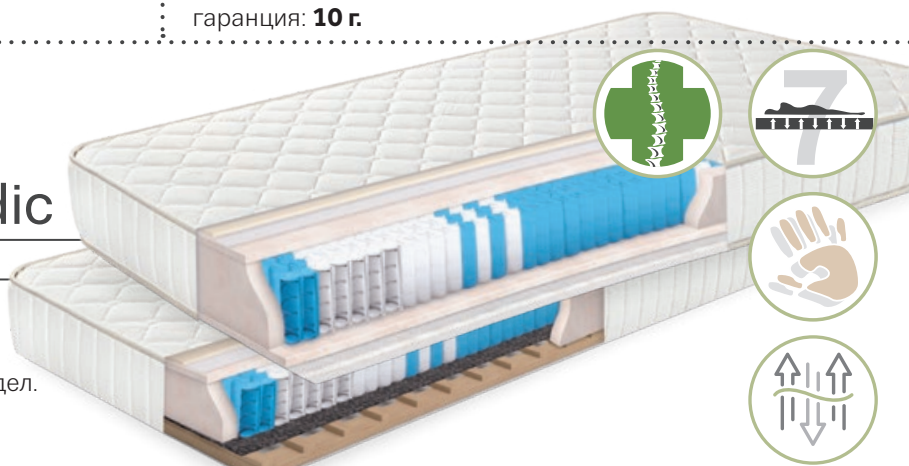

40% ~~466⁰⁰ €~~ ~~911⁴² лв.~~
279⁶⁰ € **546⁸⁵ лв.**
за размер 82/190 см

Adry Cool MAX

двулицев матрак, височина: ≈24 см

- Стабилно **7-зоново** покет ядро за **ортопедична опора**.
- **Две** различни **страни на комфорт**.
- **Вискоеластична HR пена** за **оптимална поддръжка**.
- **Специфичен профил** с нежен **микромасажиращ** ефект.
- **Cool Gel мемори пена** с вградени **охлаждащи капсули**, създава усещане за **прохлада и свежест**, и нежно обгръща тялото.
- **Сваляем, перящ се калъф** за отлична хигиена, изработен от **деликатен текстил** с **антистатично** третиране

гаранция: **10 г.**

25% ~~1067⁰⁰ €~~ ~~2086⁸⁷ лв.~~
800²⁵ € **1565¹⁵ лв.**
за размер 90/200 см

Nord Star

двулицев матрак, височина: ≈35см

- Богата на материали **хибридна конструкция**.
- Ядро от **стабилен мултипокет**, който осигурява необходимата **опора** и **правилна поддръжка** на тялото.
- Слой **кокосови влакна** създава твърда изолираща повърхност.
- Вискоеластична **HR пена** се грижи за удобството.
- Вграден **луксозен топ матрак** – нанопокет, латекс, омекотена пена.
- Мек и нежен на допир текстил, обогатен с **лиосел влакна**.

гаранция: **15 г.**

20% ~~280⁰⁰ €~~ ~~547⁶³ лв.~~
224⁰⁰ € **438¹⁰ лв.**
двулицев, размер 82/190 см

Favourite Nova Orthopedic

двулицев | еднолицев матрак

- **7-зонова, ортопедична** покет система.
- Комфортен слой **мемори пена** в прошивката.
- Текстил TED Balance с **антистатично третиране**.
- **Сертифициран медицински продукт** за **двулицев** модел.
- Вградена подматрачна рамка за еднолицев модел.

гаранция: **10 г.** за двулицев | **5 г.** еднолицев

40% ~~607⁰⁰ €~~ ~~1187¹⁹ лв.~~
364²⁰ € **712³¹ лв.**
за размер 82/190 см

Amber Mystique

двулицев матрак, височина: ≈25 см