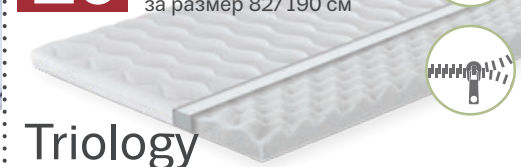

Triology

топ матрак, височина: ≈5 см

-20%

128⁰⁰ € 250³⁵ лв.
102⁴⁰ € 200²⁸ лв.
за размер 82/190 см