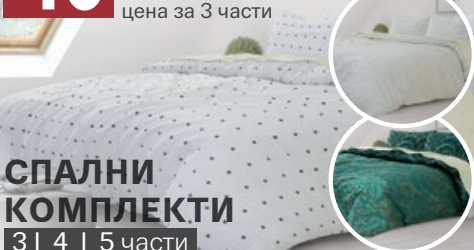

СПАЛНИ КОМПЛЕКТИ

3 | 4 | 5 части

-10%

77⁰⁰ € 150⁶⁰ лв.
69³⁰ € 135⁵⁴ лв.
за размер 82/190 см