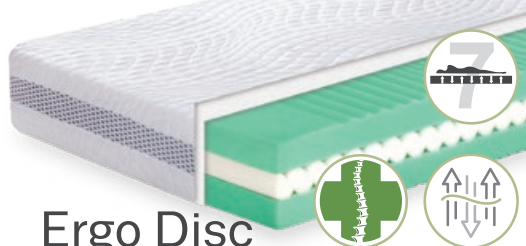

Ergo Disc

двулицев матрак, височина: ≈20 см

- 7-зоново профилиране на ядрото.
- Следва естествените линии на гръбнака.
- Регистрирано **медицинско изделие**.
- Сваляем, перящ се калъф, лесен за поддръжка.

гаранция: **8 г.**

20% 291⁰⁰ € 569¹⁵ лв.
232⁸⁰ € 455³² лв.
двулицев, размер 82/190 см