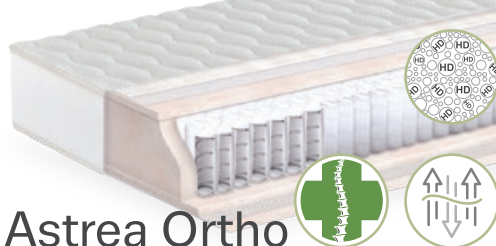

Astrea Ortho

двулицев матрак, височина: ≈23 см

- Препоръчва се за **хора с по-високо тегло**.
- Балансирано твърд и устойчив на деформация.
- **Луксозен** текстил с **антистатично третиране**.
- Регистрирано **медицинско изделие**.

гаранция: **8 г.**

20% 215⁰⁰ € 420⁵⁰ лв.
172⁰⁰ € 336⁴⁰ лв.
двулицев, размер 82/190 см