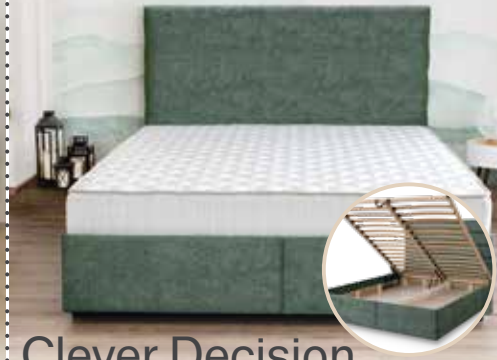

Clever Decision

легло-основа

- Повдигаща се подматрачна ламелна рамка – комфорт + практично пространство за съхранение.
- Красива тапицерия с луксозна дамаска.

Основа: Н: ≈40 см (±1 см) без крака

Цената включва: основа; табла Oslo; подматрачна рамка 510.

Матракът не е включен в офертата.

10% 875⁰⁰ € 1711³⁵ лв.
787⁵⁰ € 1540²² лв.
за размер 160/200 см